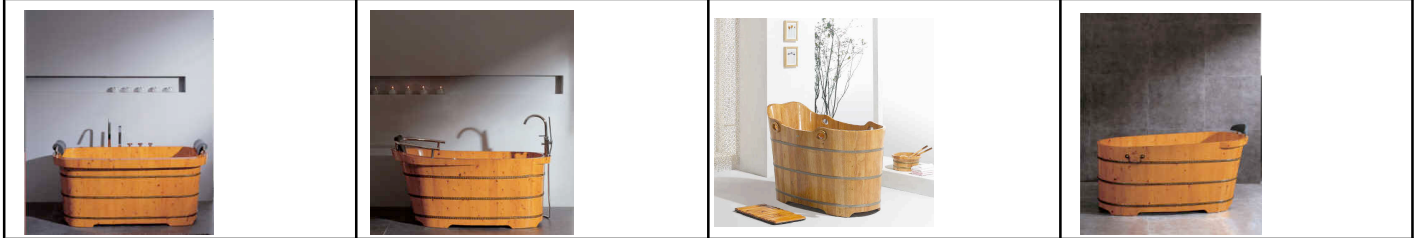

CN-040B	CN-041B	CN-042B-O	CN-043B
572€	426€	330€	331€
SIZE(mm):1600*800*680 Material: cedar CBM(Carton):0.95	SIZE(mm):1450*730*650 Material: cedar CBM(Carton):0.76	SIZE(mm):1200*620*850 Material: oak CBM(Carton):0.7	SIZE(mm):1350*650*650 Material: cedar CBM(Carton):0.6