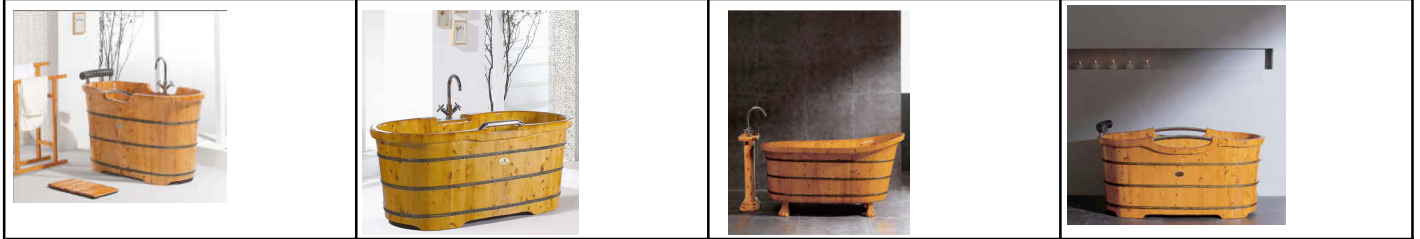

CN-033B	CN-035B	CN-036B	CN-037B
405€	413€	446€	384€
SIZE(mm):1400*680*730 Material: cedar CBM(Carton):0.72	SIZE(mm):1450*720*600 Material: cedar CBM(Carton):0.7	SIZE(mm):1500*730*770 Material: cedar CBM(Carton):0.8	SIZE(mm):1450*670*600 Material: cedar CBM(Carton):0.65