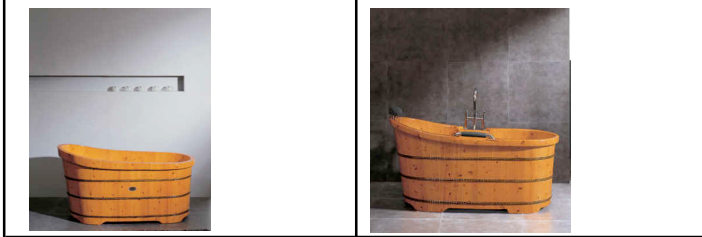

CN-038B	CN-039B
403€	425€
SIZE(mm):1450*700*730 Material: cedar CBM(Carton):0.65	SIZE(mm):1450*720*730 Material: cedar CBM(Carton):0.83